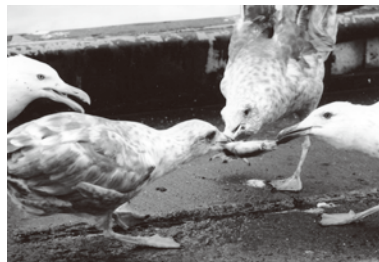

12月例会プリントの部2位 「三巴の戦い」(カラー) 蝦名昇

小樽 支部長 川原静雄

▽二月例会(十二日) 嶋田洋子(審査会員選考)

①鹿戸芳之
「氷上の釣り」
②高橋省三
小泉和子④貝沼正雄⑤嵯峨秋雄⑥堀野正憲⑦成沢克朗⑧松居秀昭⑨小島捷栄

▽三月例会(七日) 増田輝敏(審査会員選考)
①高橋省三

▽二月例会(二日) 佐藤武治・奥野時夫(審査会員選考)
プリントの部①千葉弘子「伝統の重み」②蝦名昇③浅海信一④北構善一郎⑤秋葉恵子
スライドの部①大里清志②千葉弘子③水谷博之④岡本雄毅⑤北構善一郎

▽冬の撮影会(二月十六日) 片村洋市・奥野時夫(審査会員選考)
①谷保京子②千葉弘子③岡本雄毅④長尾芳文⑤北野宏幸⑥坂東政明